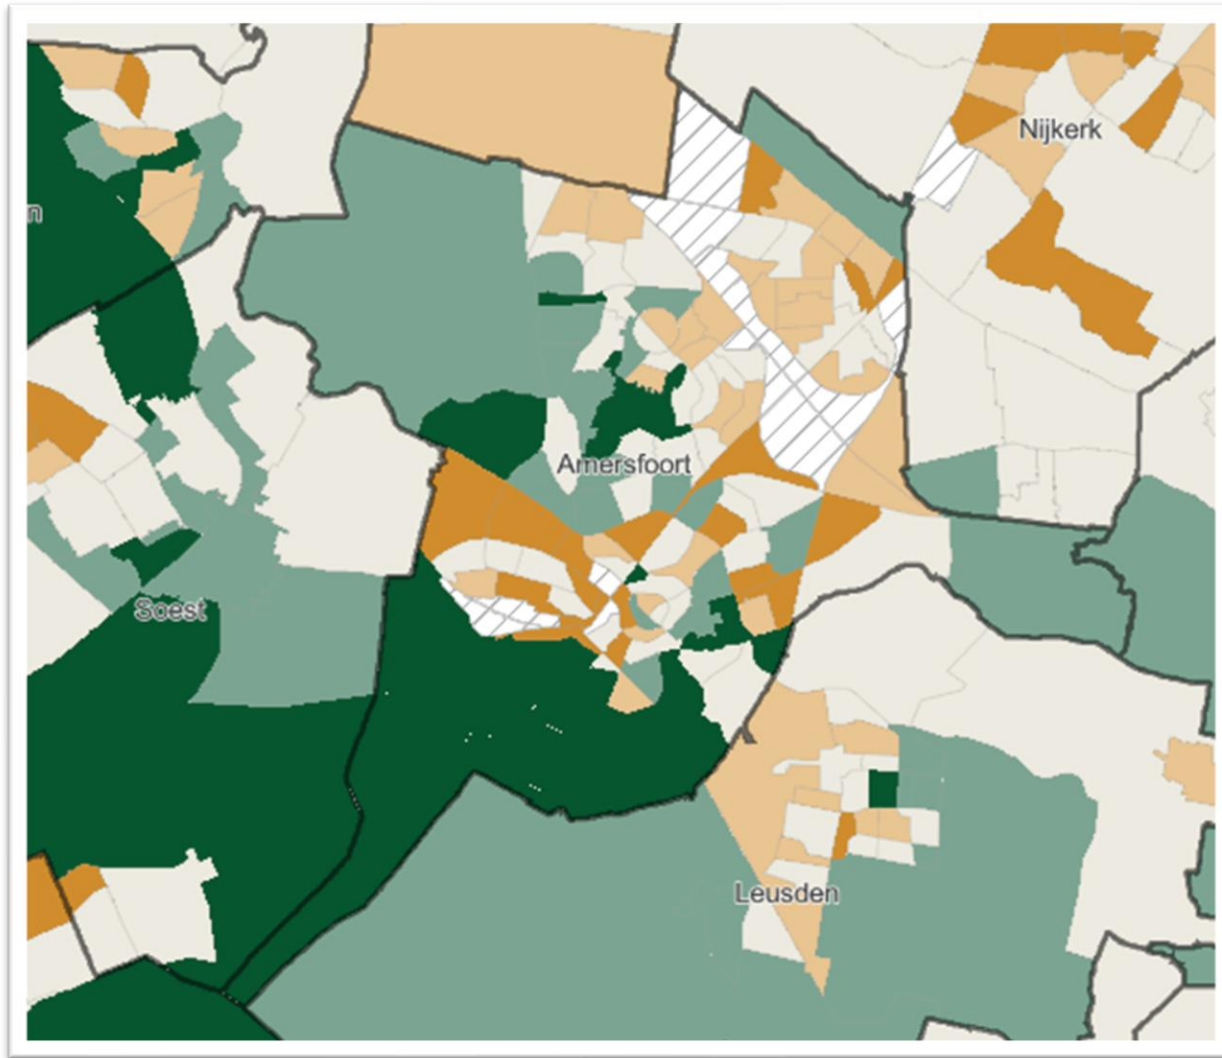

AMERSFOORT RAINPROOF

Amersfoort
Rainproof

elke druppel telt

Visie en Missie

Visie

Amersfoort Rainproof wil de tuinen in Amersfoort gezond en leefbaar maken voor al het leven in de stad.

Missie

Amersfoort Rainproof wil zoveel mogelijk tuinen in Amersfoort klimaatbestendig krijgen, om de stad weerbaar te maken tegen klimaatverandering. Dit doen wij door laagdrempelige kennisoverdracht en het geven van budgetvriendelijke, praktische adviezen, waarmee bewoners van Amersfoort in staat gesteld en gemobiliseerd worden om hun tuin klimaatbestendig te maken.

leefbaar
ENTHOUSIASMEREN
SAMENLEVEN
INNOVATIEF *Maatschappelijk
betrokken*
GEZOND
SOCIALE COHESIE EFFECTIEF
DUURZAAM
SAMENWERKEN

Onze droom

Het netwerk

- Gemeente Amersfoort
- Waterschap Vallei en Veluwe
- Kernteam voor coördinatie, communicatie en strategie
- Ambassadeurs met voorbeeldtuinen
- Regenwatercoaches geven advies aan bewoners
- Groenprofessionals: tuinontwerpers, hoveniers, weerman Reinier
- Overige partners: Groene Huis, Huis Miereveld, Operatie Steenbreek, Groei & Bloei
- Energiehuis Schothorst

Wijkgerichte aanpak

#WIJKAMBASSADEUR

meer zichtbaarheid door terugkerende aanwezigheid in de wijk en persaandacht voor project openbare ruimte

#WIJKDASHBOARD

2-4 wijken per jaar is haalbaar en overzichtelijk

Verhouding buurt en gemeente

Totaalscore

Steenbreek

Kantoor

Overstap

Middelbreek

Woningbreek

Kruiskamp