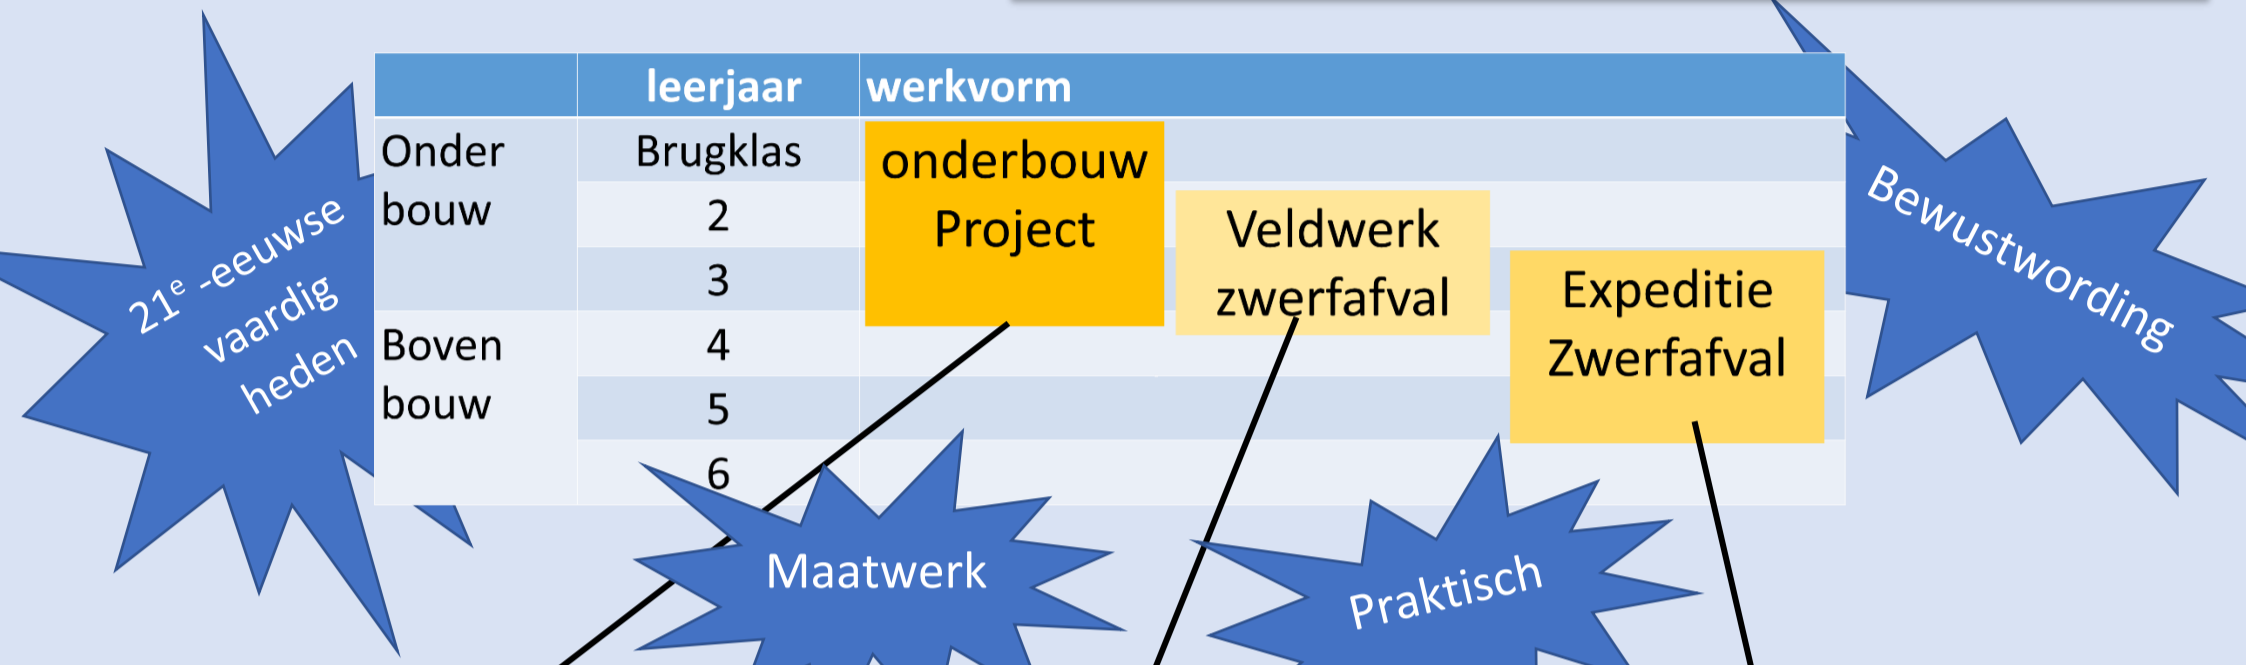

Afvalscheiden en zwerfafval aanpakken op en rondom school?

Dan kan!

Met onze op maat gemaakte interactieve 'Doe-Workshops' & Onderzoeksprojecten. Voor alle niveaus en leerjaren

Interactieve workshop over gescheiden inzameling, recycling en zwerfafval. Van één les tot een projectweek en diverse combinaties van werkvormen zijn mogelijk.

Leerlingen voeren veldonderzoek uit en analyseren welke soorten zwerfafval zij opruimen. Goed te combineren met Expeditie Zwerfafval.

Onderzoeksproject voor echte opdrachtgevers, waarbij de leerlingen een onderzoeksplan maken, uitvoeren, rapporteren en presenteren.