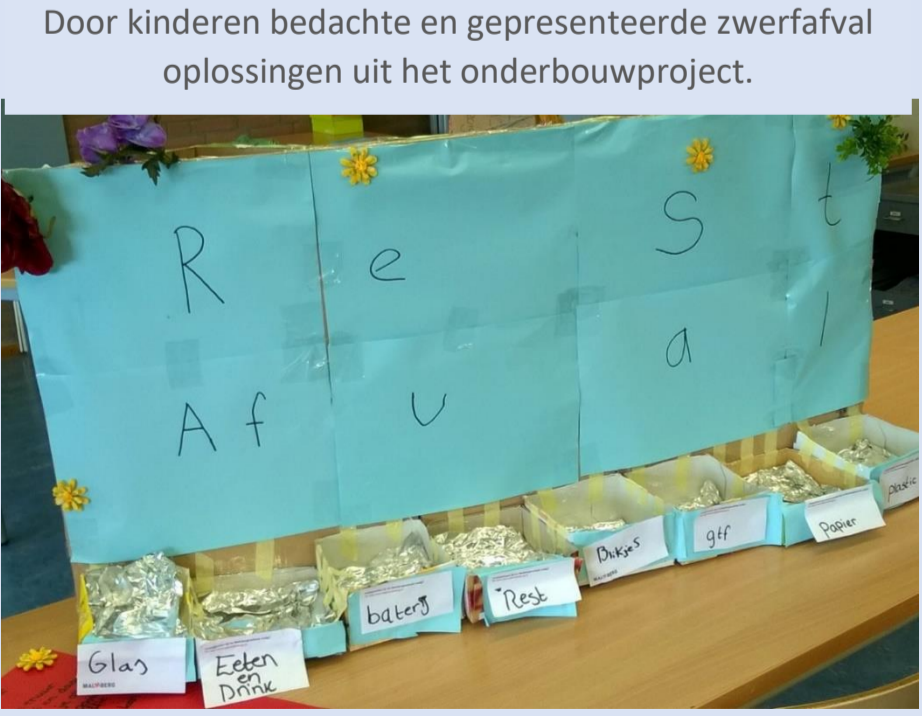

Afvalscheiden en zwerfafval aanpakken op en rondom school?

Dan kan!

Met onze op maat gemaakte interactieve 'Doe-Workshops' & Onderzoeksprojecten. Voor alle niveaus en leerjaren

Interactieve workshop over gescheiden inzameling, recycling en zwerfafval. Van één les tot een projectweek en diverse combinaties van werkvormen zijn mogelijk.

Leerlingen voeren veldonderzoek uit en analyseren welke soorten zwerfafval zij opruimen. Goed te combineren met Expeditie Zwerfafval.

Onderzoeksproject voor echte opdrachtgevers, waarbij de leerlingen een onderzoeksplan maken, uitvoeren, rapporteren en presenteren.