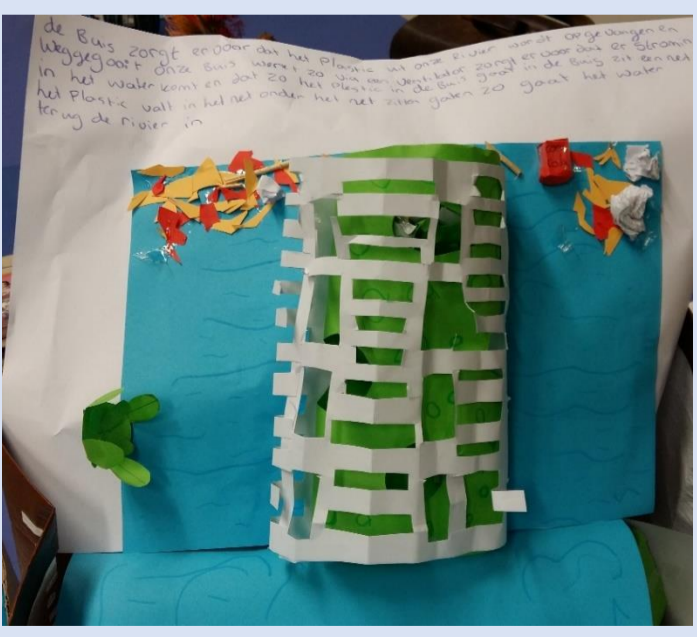

Afvalscheiden en zwerfafval aanpakken op en rondom school?

Dan kan!

Met onze op maat gemaakte interactieve 'Doe-Workshops' & Onderzoeksprojecten. Voor alle niveaus en leerjaren

Interactieve workshop over gescheiden inzameling, recycling en zwerfafval. Van één les tot een projectweek en diverse combinaties van werkvormen zijn mogelijk.

Leerlingen voeren veldonderzoek uit en analyseren welke soorten zwerfafval zij opruimen. Goed te combineren met Expeditie Zwerfafval.

Onderzoeksproject voor echte opdrachtgevers, waarbij de leerlingen een onderzoeksplan maken, uitvoeren, rapporteren en presenteren.