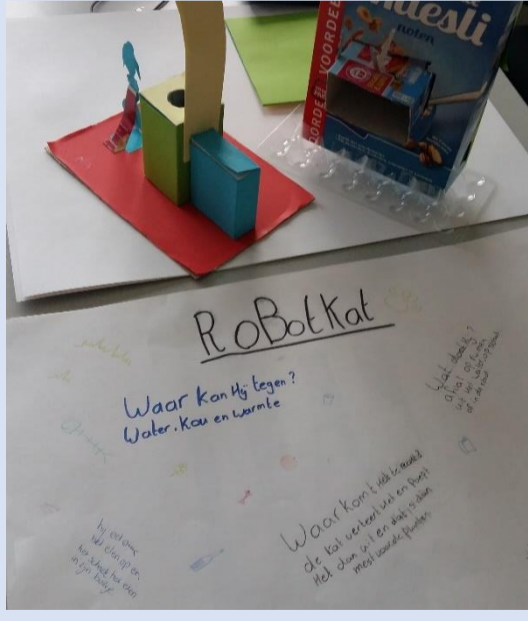

Afvalscheiden en zwerfafval aanpakken op en rondom school?

Dan kan!

Met onze op maat gemaakte interactieve 'Doe-Workshops' & Onderzoeksprojecten. Voor alle niveaus en leerjaren

Interactieve workshop over gescheiden inzameling, recycling en zwerfafval. Van één les tot een projectweek en diverse combinaties van werkvormen zijn mogelijk.

Leerlingen voeren veldonderzoek uit en analyseren welke soorten zwerfafval zij opruimen. Goed te combineren met Expeditie Zwerfafval.

Onderzoeksproject voor echte opdrachtgevers, waarbij de leerlingen een onderzoeksplan maken, uitvoeren, rapporteren en presenteren.